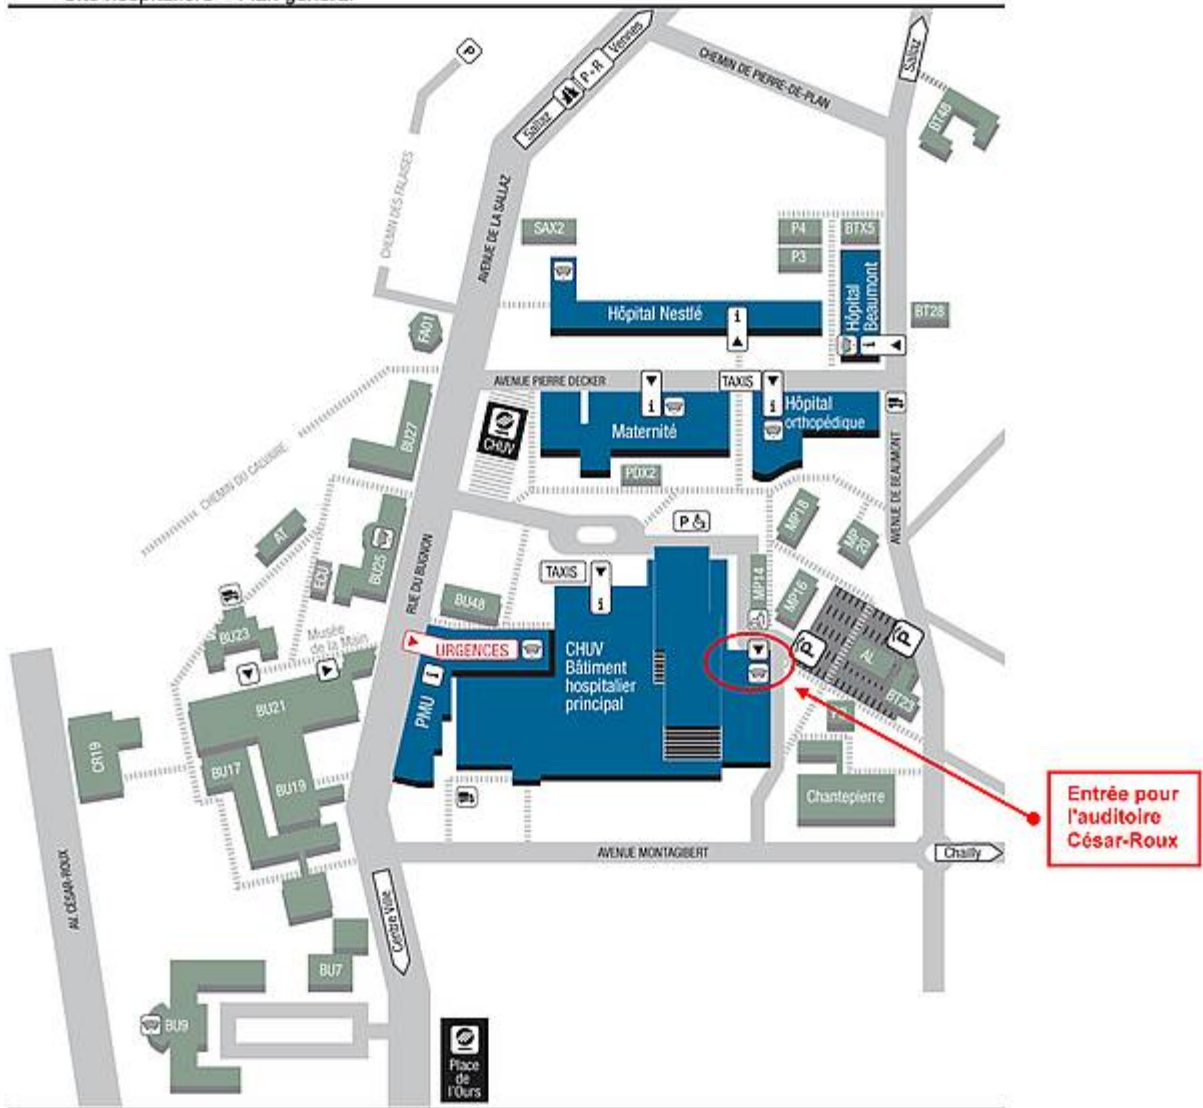

Plan d'accès au CHUV à Lausanne

Auditoire César-Roux

Cité hospitalière – Plan général

- | | | |
|-------------------------------|-------------------------------|----------------------|
| Principaux bâtiments de soins | Accès principaux / handicapés | Parking des hôpitaux |
| Autres bâtiments | Accueil / Information | Parking handicapés |
| Routes principales | Auditoires | Livraisons |
| Liaisons piétonnières | Garderie | M2: Station CHUV |